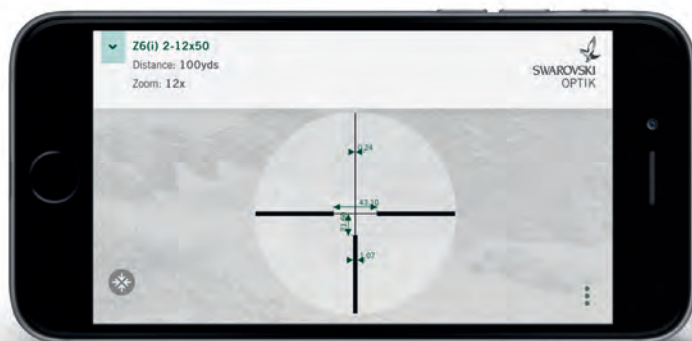

PROGRAM ROZMĚRŮ ZÁMĚRNÉHO BODU SWAROVSKI OPTIK

Program rozměrů záměrného bodu SWAROVSKI OPTIK určuje přesné rozměry záměrného bodu vaší záměrné osnovy. Do výpočtu je zahrnuto zvětšení a vzdálenost. Rozměry záměrného bodu jsou uváděny v imperiálních i metrických jednotkách i v jednotkách MOA a MIL. Program rozměrů záměrného bodu je k dispozici také pro chytré telefony a tablety (Android a iOS).

SUBTENSIONS.SWAROVSKIOPTIK.COM