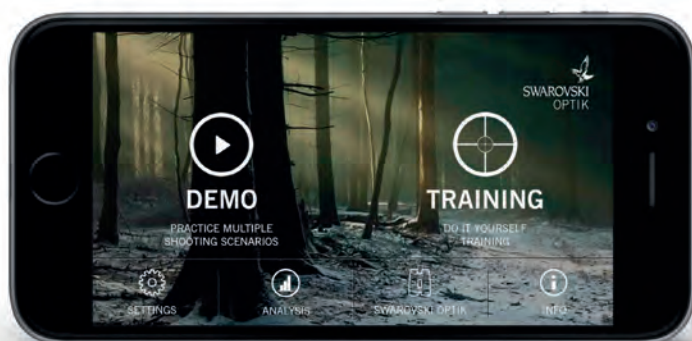

APLIKACE PRO VÝPOČET PŘEDSAZENÍ SWAROVSKI OPTIK

Na naháňku se můžete dodatečně připravit. Pomocí nové aplikace pro výpočet předsazení lze lépe odhadnout předsazení pro dobrý zásah rychle se pohybujícího cíle, které se často podceňuje. Tato aplikace je pro chytré telefony a tablety k dispozici ke stažení z App Store a Google Play (Android a iOS).

LEADDISTANCE.SWAROVSKIOPTIK.COM