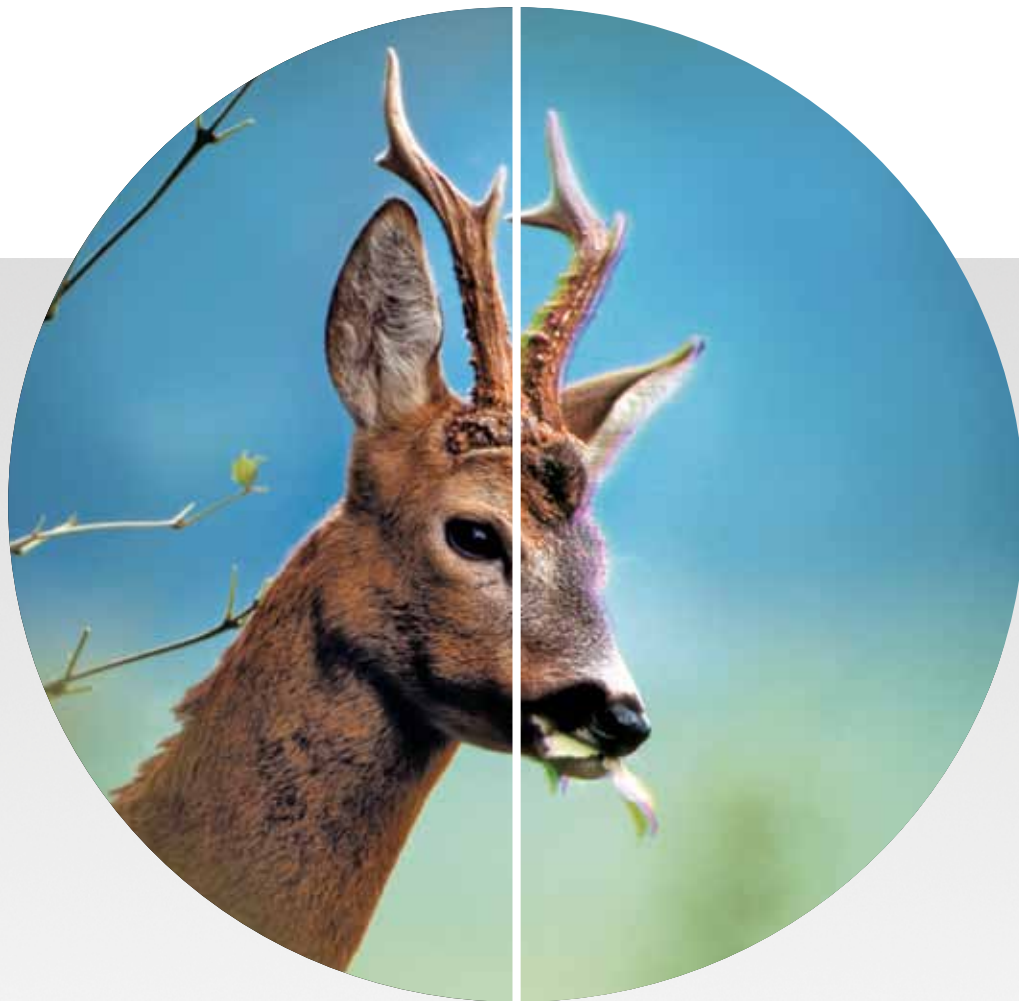

VYSOKÉ ROZLIŠENÍ Spousta produktů nese označení „HD“, co to ale znamená z hlediska optického výkonu? V případě dalekohledů SLC to znamená vysoce inovativní optický design společně s čočkami s obsahem fluoridu, které minimalizují rušení způsobené zkreslením barev. To umožňuje dosáhnout maximální věrnosti barev a vede k výraznému zlepšení rozlišení a kontrastu. Společnost SWAROVSKI OPTIK může díky tomu dosáhnout nového, průkopnického standardu HD, který nemá konkurenci.

JAKÉ JSOU VÝHODY PRO VÁS? Optický systém HD v dalekohledech SLC nabízí obraz s extrémně vysokým kontrastem s přirozenými barvami a dokonale ostrými obrysy. Díky tomu můžete identifikovat klíčové detaily i při lovu za soumraku.

VELKÉ ZORNÉ POLE Největší výzvou, před kterou jsme stáli, bylo spojení největšího možného zorného pole s dokonalou ostroty v celém rozsahu obrazu. Pokud se nám to povede, bude to představovat dokonalý optický úspěch, který mohou využít i uživatelé, kteří nosí brýle. To je možné díky individuálně nastavitelným šroubovacím okulárům.

JAKÉ JSOU VÝHODY PRO VÁS? Velké zorné pole je jasným klíčem k úspěšnému rychlému zachycení cíle, protože umožňuje lovcům ještě lépe identifikovat důležité podrobnosti na okraji zorného pole a zároveň zlepšuje viditelnost ve špatných světelných podmínkách.

POUŽÍVÁNÍ OPTICKÉHO VYBAVENÍ HD
Jedinečný optický systém spojený s čočkami obsahujícími fluorid

BEZ OPTICKÉHO VYBAVENÍ HD
Může dojít k rušení způsobenému zkreslením barev