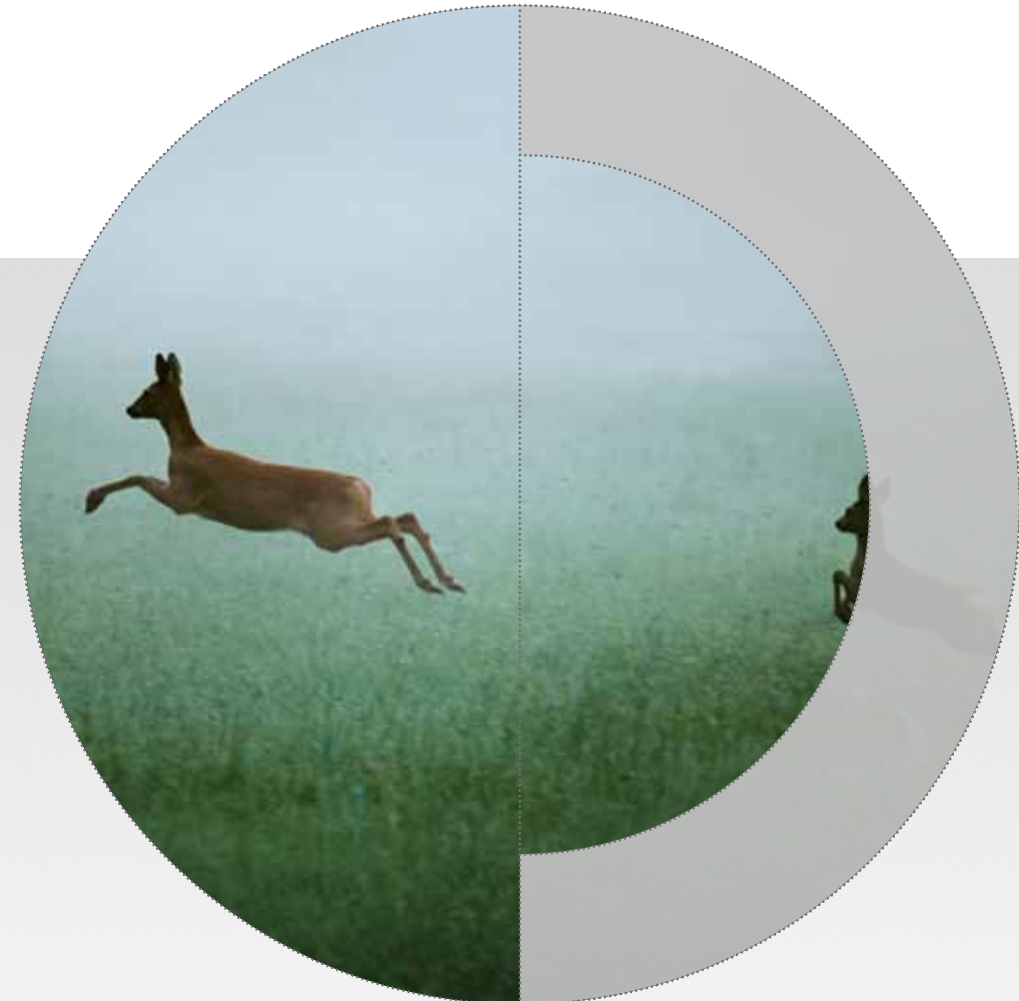

MAXIMÁLNÍ ZORNÉ POLE
I pro uživatele s brýlemi

STANDARDNÍ ZORNÉ POLE
Menší zorné pole znamená menší přehled